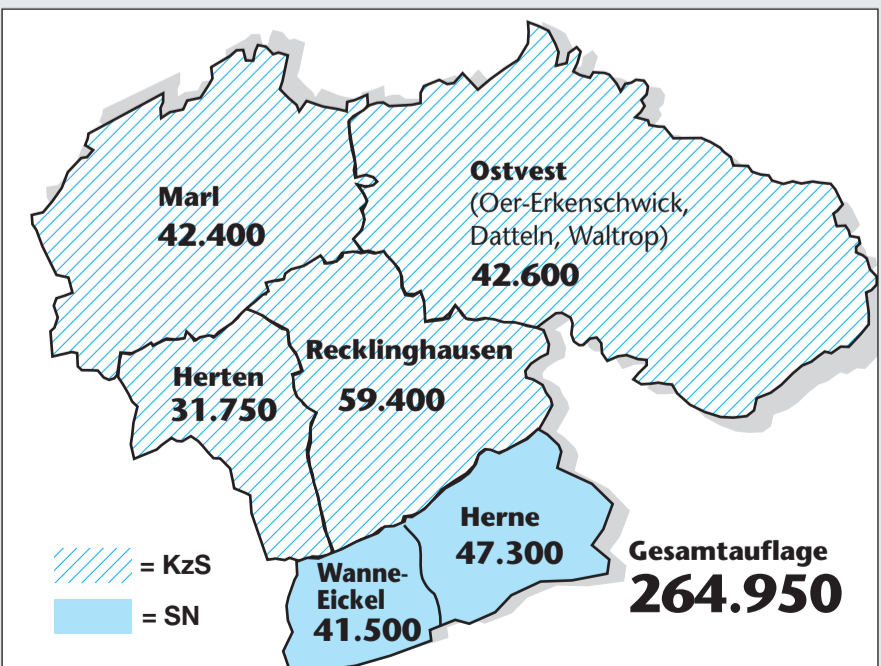

Malstaffel	Mengenstaffel	
6 Anzeigen	5%	3.500 mm
12 Anzeigen	10%	6.000 mm
24 Anzeigen	15%	10.000 mm
52 Anzeigen	20%	20.000 mm
Bei Mehrabnahmen gesonderte Vereinbarung		

Abweichende Preise:

Titelseite:

Werbung auf der Titelseite ist nur in bestimmten Größen und begrenztem Umfang möglich. Zuschlag auf den gültigen Preis: 100%

Kollektive/Sonderwerbeformen:

Für vom Verlag angebotene Themenkollektive oder andere Sonderwerbeformen behält sich der Verlag das Recht vor, abweichende Preiskonditionen festzulegen. Eine Themenvorschau erhalten Sie beim Verlag.

Textanzeigen:

Sind nur nach Absprache mit dem Verlag möglich. Der Verlag behält sich das Recht vor, abweichende Preise festzusetzen und Anzeigen aus inhaltlichen Gründen abzulehnen.

Fließtextanzeigen:

Gewerbliche und private Fließtextanzeigen sind nur in der Ausgabe Sonntagskombi gesamt möglich. Mindestberechnung 20 Millimeter.

Rubrikanzeigen:

Anzeigen in den Märkten Stellen, Kfz, Immobilien, An-/Verkauf, Verschiedenes sind nur in der Ausgabe Sonntagskombi gesamt möglich.

Prospektstrecken, Anzeigenstrecken, Insettinganzeigen gerne auf Anfrage.

Der **Kurier zum Sonntag** sowie die **SONNTAGSNACHRICHTEN** berichten seit Jahren über lokale Ereignisse, Veranstaltungen, weisen auf Angebote in den Bereichen Kultur und Unterhaltung hin und geben der Bevölkerung wertvolle Tipps für den Einkauf.

KM Kurier Medien GmbH & Co. KG
Kaiserwall 28 – 30 45657 Recklinghausen

SN Sonntagsnachrichten GmbH & Co. KG
Behrensstraße 10 44623 Herne